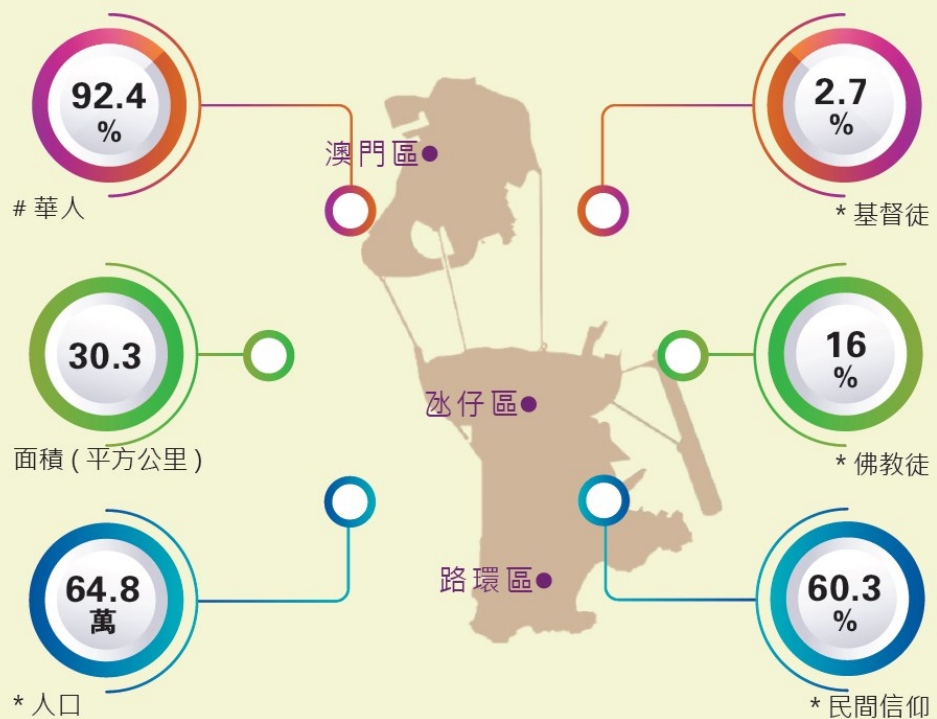

- ④ 澳門人口約 65 萬，是多元宗教地區，基督徒人口不足 3%，求主感動澳門人願意接受福音。
- ① 賭博事業蓬勃，社會問題嚴重，帶來社會深層次的矛盾，求主保守澳門的政府領導和發展。
- ② 很多青年人畢業後為了高薪酬而進入賭場工作，求主使他們藉認識福音，重整價值觀。
- ③ 宣道會現有「宣道中心堂」和「氹仔堂」，求主興起弟兄姊妹承接堂會，迎向自立的方向。
- ④ 路氹石排灣新公共建築群，能容納五萬人口。求主帶領石排灣公屋群的福音事工，差遣更多肢體一同配搭服侍。
- ⑤ 求主賜「宣信教育中心」導師們有智慧和愛心，陪伴曾經輟學的學生，重建學習動機，投入正常的學校生活，健康地成長，認識福音。
- ⑥ 求主賜福兩間老人院的長者事工，以及「台山學生服務中心」的發展更有果效。

香港宣道差會 ☎ 852-27808386

6/2018

代
禱

#2011 年數據
*2017 年數據

澳門是全球人口密度最高的地區 (2017 年)，博彩業為重要收入來源，達 3,527 億澳元 (2014 年)，年輕人投身的行業大都與賭業有關。賭牌開放後帶來經濟繁榮，卻造成不少社會問題，包括整體民風傾向物質化、物價飆升、家庭問題增加等。澳門過往是西方宣教士來華的踏腳點，但現今基督徒比率不足 3%，許多失喪的靈魂仍等待基督的福音。

澳
門