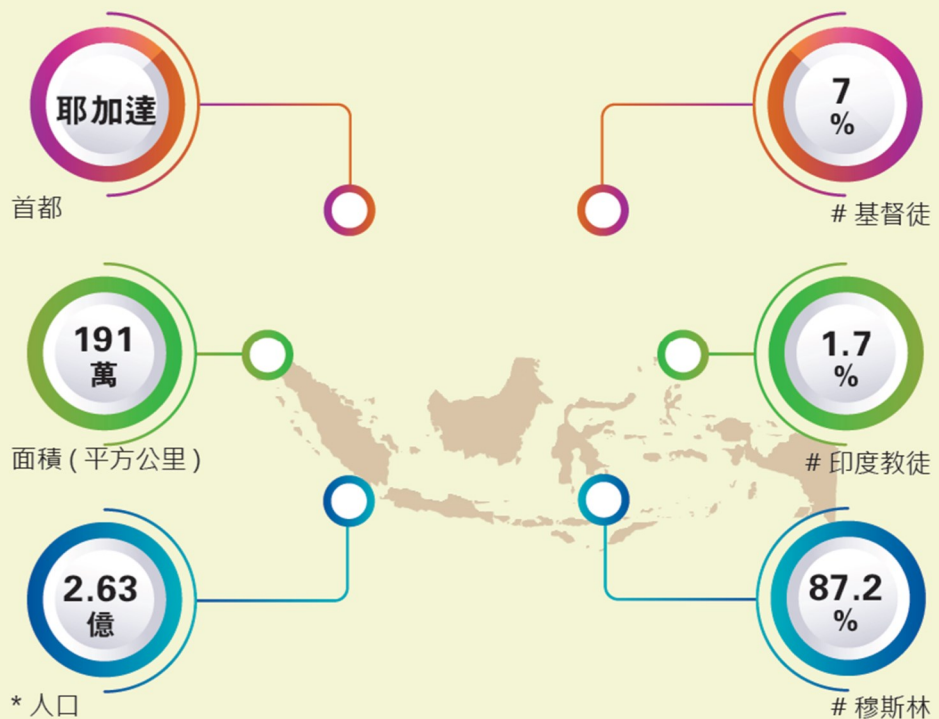

- 日 印尼有二億多人口，近九成人口信奉伊斯蘭教，當中有很多人對基督信仰有誤解，甚至是未有機會聽聞福音；基督徒只有 7%，求主保守基督徒的信心，努力見證基督。
- 一 在 2018 年全球守望名單排名第 38 位。近年，反對基督教勢力大，求神使政府不向極端派退讓。
- 二 求神憐憫印尼人民，祝福基督教機構的關心支援服侍，開啟當地人屬靈眼睛，接受救恩。
- 三 為本會在當地合作神學院的畢業生禱告，有些畢業生有志開荒植堂，雖然貧窮，仍然繼續努力。
- 四 本會 70 年代在棉蘭及丁宜所建立的教會，現已自立，求主繼續使用，讓教會在當地作見證。
- 五 請記念本會所關懷的一所兒童院及醫護服務，求主幫助，透過社區服務，向當地人傳揚福音。
- 六 求主幫助香港教會更有效地在本港向印尼人傳福音，讓歸主者生命改變，影響其家人接受救恩。

香港宣道差會 ☎ 852-27808386

7/2018

代
禱

#2010 年數據
*2017 年數據

印尼是全世界最多穆斯林的國家，很多人誤會這是個伊斯蘭國家，但其實印尼憲法中寫明，有六個合法的宗教：伊斯蘭教、基督教、天主教、佛教、印度教和儒家。雖然不同宗教及種族間尚稱和諧，但仍有教派間的不滿及暴力事件發生。社會存著貧窮、貪污、愛滋病等問題。在印尼的印度教徒也有 400 多萬，需要我們更多關心。

印
尼